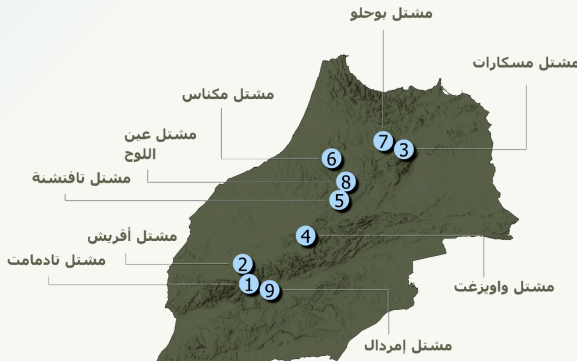

المفتاح:

مشاتل مؤسسة الأطلس الكبير في المغرب

- 1 مشتل نادمات، إقليم الحوز
- 2 مشتل أفريش، إقليم الحوز
- 3 مشتل مسكارات، إقليم جرسيف
- 4 مشتل واوبرغت، إقليم أزليلا
- 5 مشتل تافنشتة، إقليم احنيفرة
- 6 مشتل مكناس، عمالة مكناس
- 7 مشتل بوحلو، إقليم تازة
- 8 مشتل عين اللوح، إقليم إفران
- 9 مشتل إمردال، إقليم ورازازات

رقم الهاتف	الإقليم/العمالة
0611967882	فاس - صفرو - إفران - بولمان
0666700240	مكناس - الحاجب - مولاي يعقوب - تاونات
0666703908	رباط - سلا - الصخيرات تمارة - القنيطرة الخميسات - سيدي قاسم - سيدي سليمان
0666708340	طنجة أصيلة - الفحص أنجرة - تطوان المضيق الفينديق - العرائش - شفشاون - وزان
0694402256	تازة - الحسيمة - الدريوش - تاويريرت - جرسيف
0611967619	وجدة أنكاد - بركان - الناظور - فكيك - جرادة
0666703213	بني ملال - خريبكة - خنيفرة أزليلا - الفقيه بن صالح
0611967682	أكادير إداوتنان - إنزكان - آيت ملول - تارودانت - تيزنيت اشتوكة آيت باها - طاطا - ورازازات
0666721455	الرشيدية - ميدلت - زاكورة - تنغير
0666704345	الدار البيضاء - المحمدية - سطات - برشيد بنسليمان - سيدي بنور - النواصر - مديونة - الجديدة
0666725217	آسا الزاك - كلميم - طانطان - سيدي إفني - العيون طرفاية - بوجدور - السمارة - أوسرد - وادي الذهب
0611968169	شيواة - قلعة السراغنة - اليوسفية الرحامنة - الصويرة - آسفي
0666725227	مراكش - الحوز